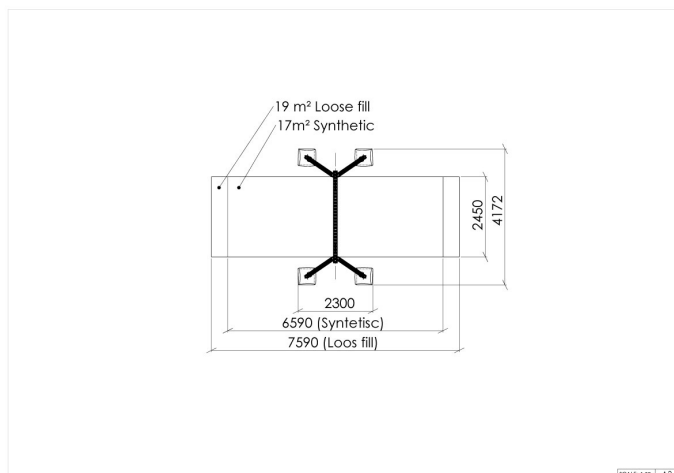

### Beskrives med egen farge på rør (grønt)

Huskestativ som leveres i pulverlakkert aluminium. Flere varianter av rede kjøpes separat. Kan leveres i flere farger på forespørsel.

Høyde:	2.5 m
Lengde:	2.35 m
Bredde:	1.8 m
Fallhøyde	1.5 m
Stolpe/rør	Aluminium
Estimert monterings tid	1 t
Anbefalt alder:	2 år
Produsent:	Søve
Sikkerhetszone:	2,35x7,59 m
Minimum nødvendig sikkerhetsareal	19 m2