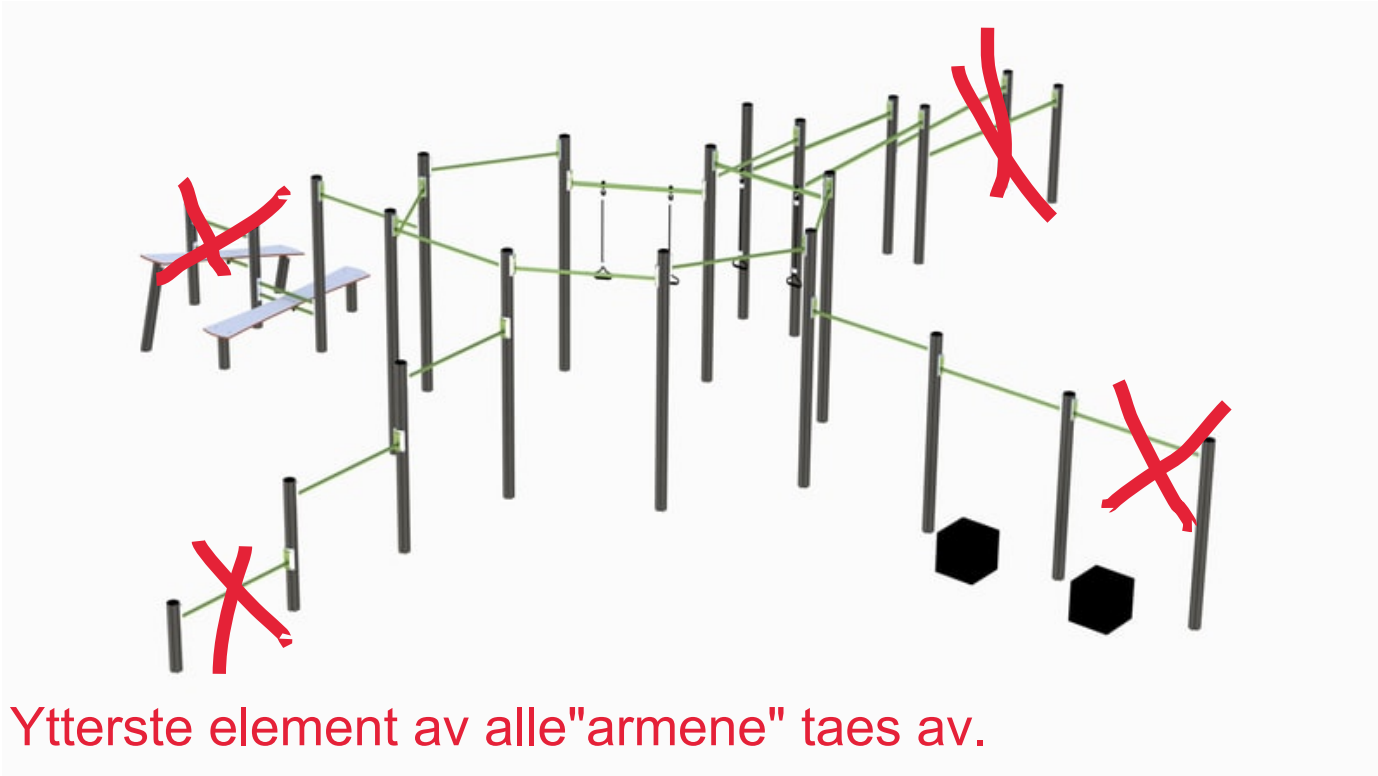

Workout set 3 med kuber

16-102-245

Ytterste element av alle "armene" taes av.

Beskrives med grå stolper og stenger med angitt RAL farge.

Beskrives også med 8 kuber, istedet for 3.

Høyde:	2.55 m
Lengde:	0 m
Bredde:	0 m
Fallhøyde	2.4 m
Stolpe/rør	Aluminium/Stål
Estimert monterings tid	30 t
Anbefalt alder:	12 år
Tilpasset nedsatt funksjonsevne:	Ja
Produsent:	Søve
TÜV	Ja
Fundament alt. 1	Støpes
Sikkerhets sone:	16.41x14.5 m
Minimum nødvendig sikkerhetsareal	106.5 m ²
Svanemerket	Ja