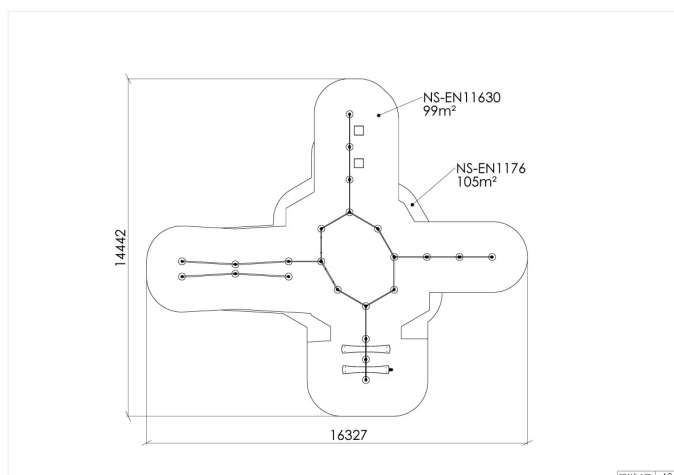

Workout set 3 med kuber

16-102-245

Ytterste element av alle "armene" taes av.

Beskrives med grå stolper og stenger med angitt RAL farge.

Beskrives også med 8 kuber, istedet for 3.

Høyde:	2.55 m
Lengde:	0 m
Bredde:	0 m
Fallhøyde	2.4 m
Stolpe/rør	Aluminium/Stål
Estimert monterings tid	30 t
Anbefalt alder:	12 år
Tilpasset nedsatt funksjonsevne:	Ja
Produsent:	Søve
TÜV	Ja
Fundament alt. 1	Støpes
Sikkerhets sone:	16.41x14.5 m
Minimum nødvendig sikkerhetsareal	106.5 m ²
Svanemerket	Ja